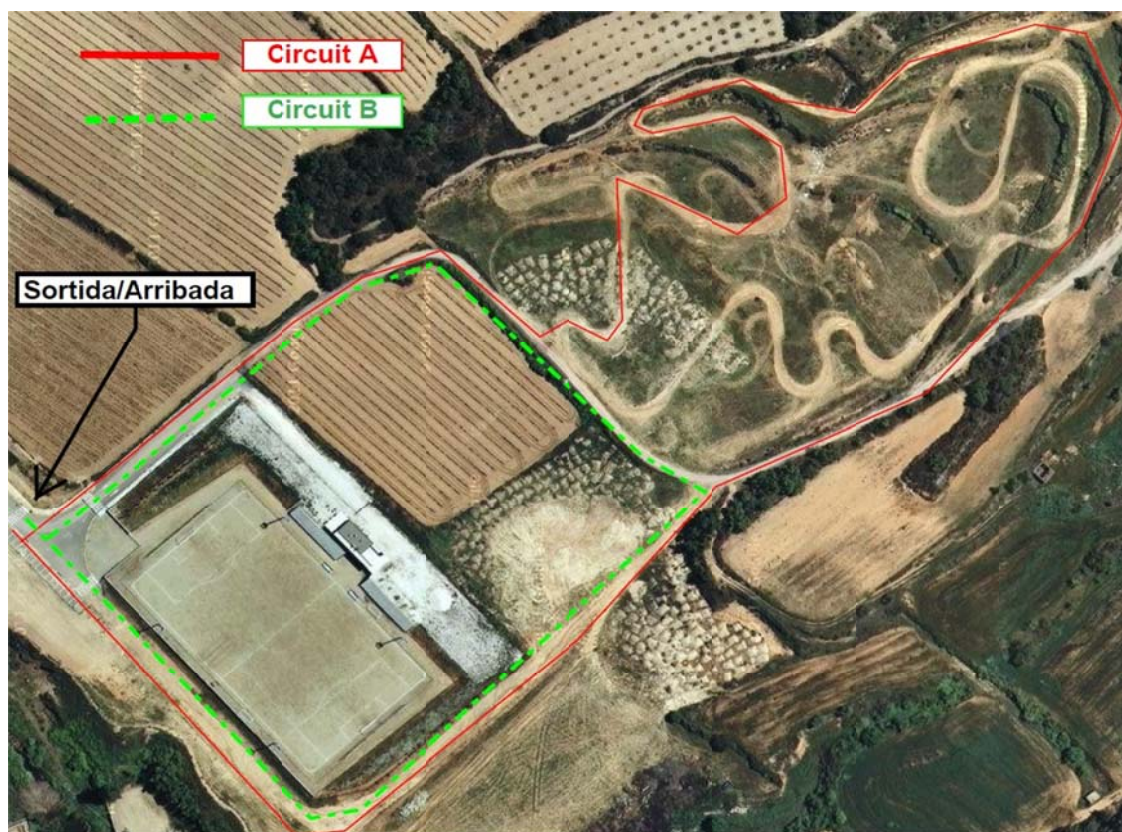

3ER CROS COMARCAL A SARRAL

DIUMENGE 26 DE GENER 2014

CONSELL ESPORTIU
Comarca de Barberà

UCEC
Unió de Consells Esportius
DE CATALUNYA

CURSA	CATEGORIA	HORA	DISTÀNCIA	VOLTES
1	Cadet Masculí i Juvenil Masculí	11 h.	3.300 Mtrs.	3 Voltes Circuit A
2	Infantil Masculí i Cadet Femení	11.15 h.	2.200 Mtrs.	2 Voltes Circuit A
3	Infantil Femení	11.30 h.	1.660 Mtrs.	1 Volta Circuit A + 1 Volta Circuit B
4	Aleví Masculí	11.45 h.	1.660 Mtrs.	1 Volta Circuit A + 1 Volta Circuit B
5	Aleví Femení	12 h.	1.100 Mtrs.	1 Volta Circuit A
6	Benjamí Masculí	12.15 h.	1.100 Mtrs.	1 Volta Circuit A
7	Benjamí Femení	12.25 h.	1.100 Mtrs.	1 Volta Circuit A
8	Pre-Benjamí Masculí	12.35 h.	560 Mtrs	1 Volta Circuit B
9	Pre-Benjamí Femení	12.45 h.	560 Mtrs	1 Volta Circuit B
10	Patufets	12.50 h.		
		13.00		LLIURAMENT DE TROFEUS

UBICACIÓ DEL 3ER CROS COMARCAL DE SARRAL: CAMP DE FUTBOL