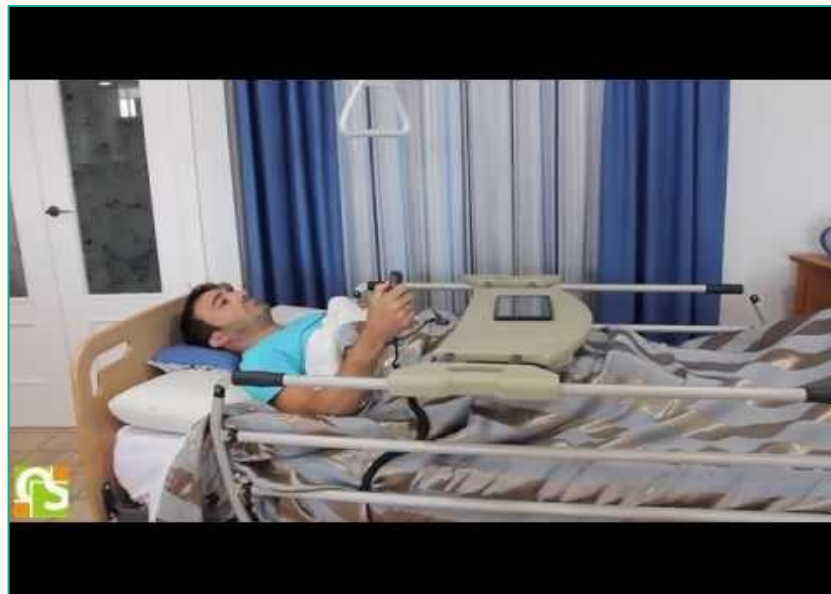

INCORPORADORS DEL LLIT