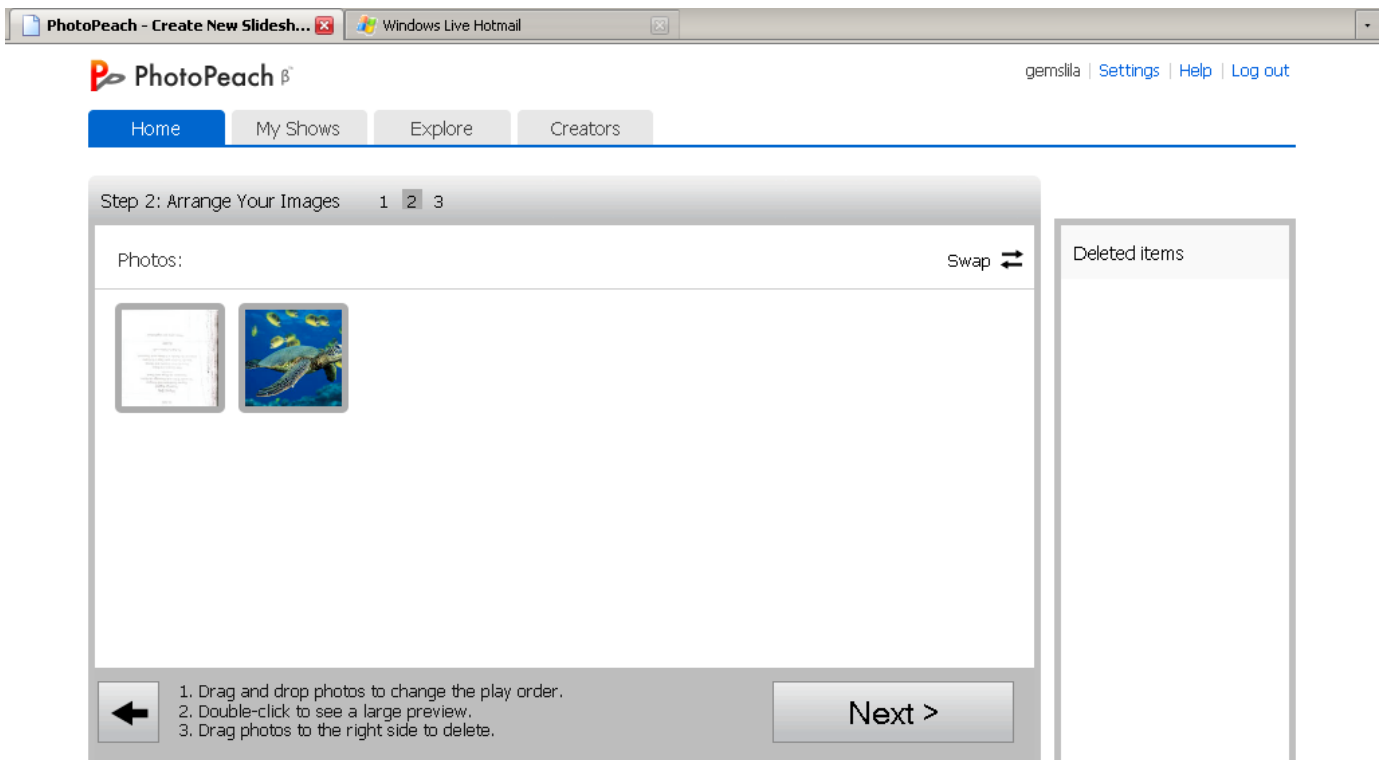

4. Un cop tingueu aquesta pantalla, podeu canviar les fotos d'ordre tot agafant-les i arrossegant-les al lloc on voleu que vagin, és a dir, en l'ordre que vulgueu. Quan ho tingueu, cliqueu next.