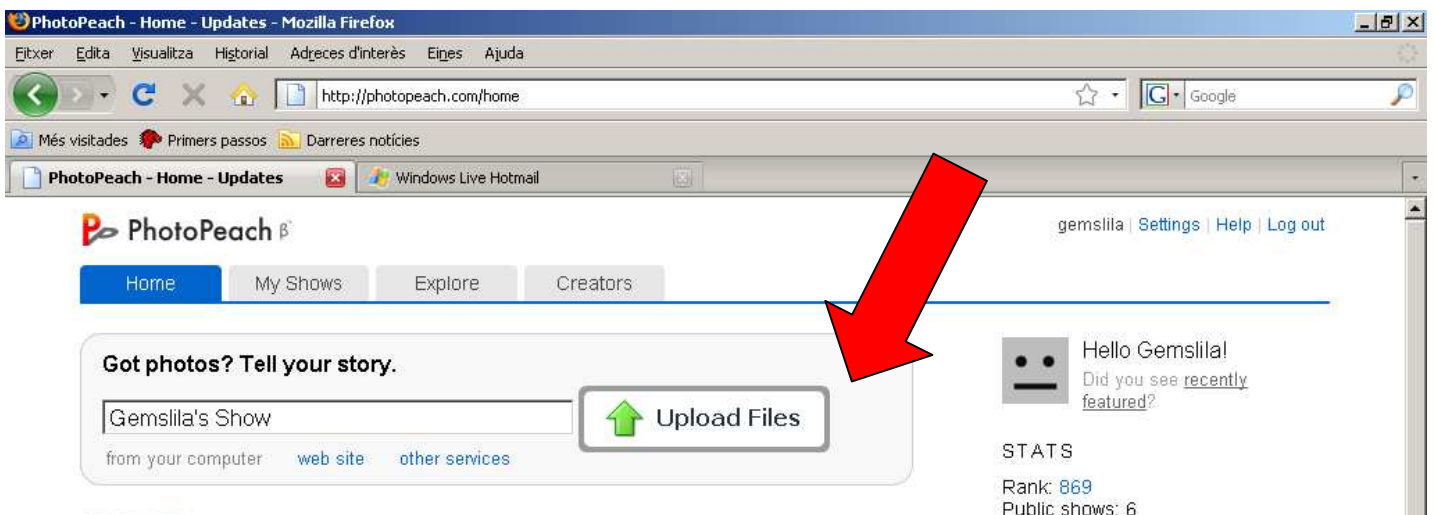

# COM CREAR UN ALBUM DE FOTOS A PHOTOPEACH I INSERIR-LO AL BLOC

1. Aneu a photopeach.com i introduïu el vostre nom d'usuari i contrasenya que us haureu creat prèviament.

2. Cliqueu a upload files