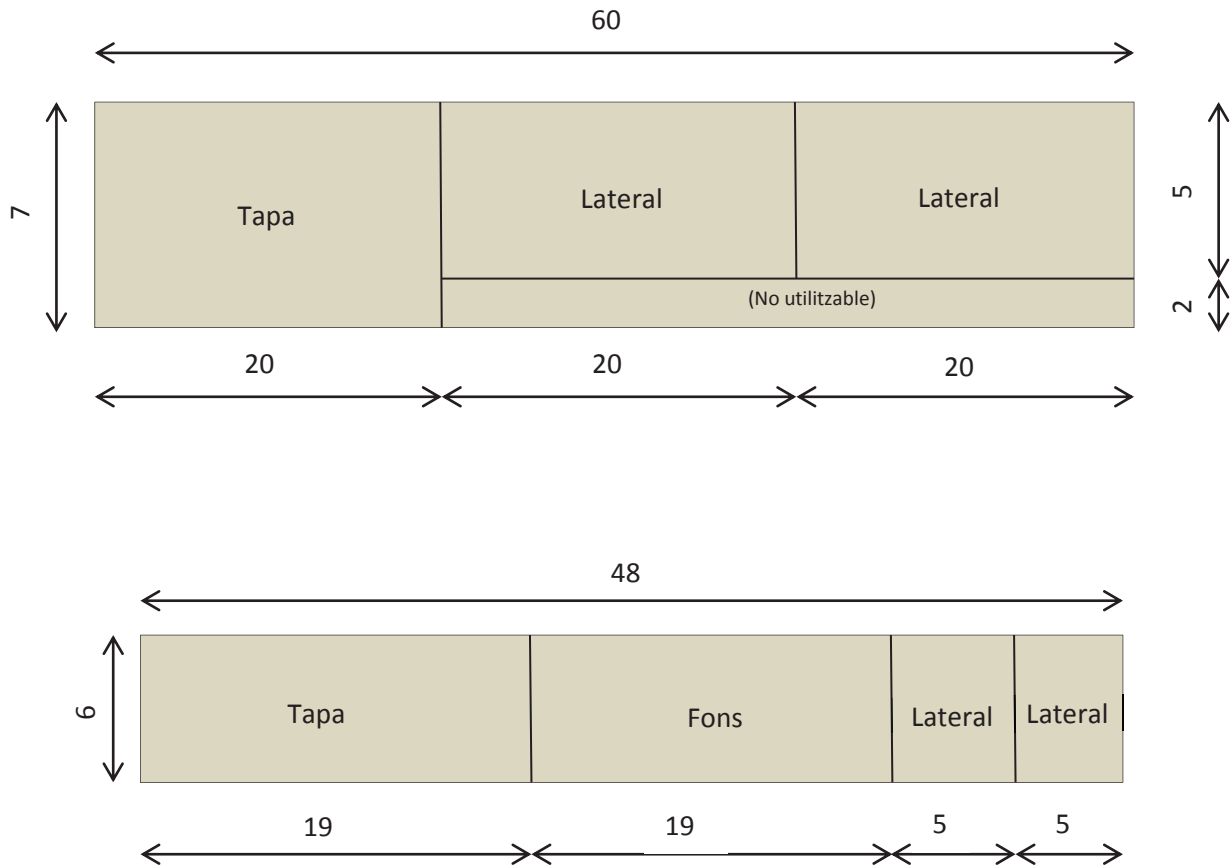

## Caixa de fusta amb tapa encaixable

Per fer aquesta caixa caldran dos fustes de 5 mm de gruix de les dimensions que s'indiquen a continuació. D'aquestes dues fustes en sortiran les set peces necessàries per fer la caixa, fent els talls que s'indiquen tot seguit

(Totes les mides en centímetres) (Les peces no estan dibuixades a escala)

### Imatge de la posició de les peces