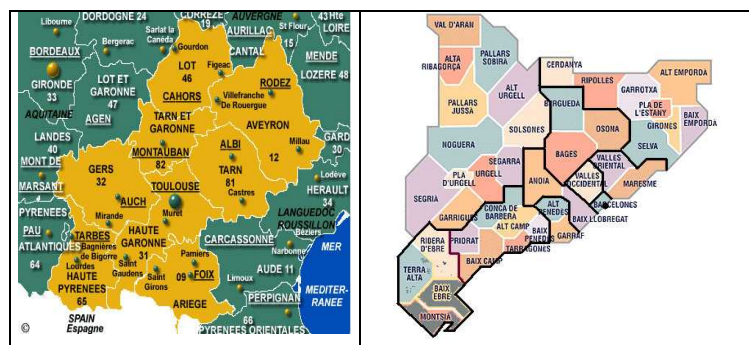

ACCIONS DE COOPERACIÓ 2008 – 2009
 ENTRE EL SERVEI DE LLENGÜES DEL DEPARTAMENT D'EDUCACIÓ I
 L'ACADÉMIE DE TOULOUSE

Échanges /intercanvis

	Nom de l'establiment Adreça Telephone URL	Personne de contacte Courrier électronique	Âge des élèves Nombre d'élèves Niveau	Activités désirées	Observations
1	CEIP Miquel Martí i Pol Sabadell 93 7260372 http://xtec.cat/centres/a8055889 ST: Vallès Occidental	Mari Fe Garcia Lucas mgarci67@xtec.cat	11 – 12 ans	Initier une correspondance et une rencontre	Rencontre avec les élèves à Bellver de Cerdanya , prévue le 5 juin 2009, car ils vont y réaliser des colonies de vacances

2	IES Escola Industrial c. Calderón, 56 08201 Sabadell Tel.: 937258744 www.xtec.cat/centres/a8024741 ST: Vallès Occidental	Montse Armell Professeur de Musique marmell@xtec.cat	12-18 ans (Sixième – Terminale)	Recherche établissement du secondaire spécialisé en musique	Intéressée par l'EMILE
3	IES Verdager 08003 Barcelona Parc de la Ciutadella, s/n http://phobos.xtec.net/iesverdager/ www.xtec.cat/centres/a8013238 ST: Barcelona – Consorci	Carmen Arranz carranzg@yahoo.fr	De 12 à 18 ans	Avoir des contacts avec des établissements de la région toulousaine	Intérêt pour l'EMILE
4	Col·legi Santa Teresa de Lisieux. C/ Deu i Mata 67 Barcelona 08030 934309318 ST: Barcelona – Consorci	Núria Ortega nuorco@hotmail.com	13 ans 20 (élèves) 14-15 ans 11 (élèves) 16-17 ans 21 (élèves) Niveau : A1 / A2	Correspondance Mail	
5	IES Narcís Monturiol 08013214 C. Harmonia, s/n Barcelona 08035 934283017 ST: Barcelona – Consorci	Cristina Menier cmenier@xtec.cat	12-18 (Sixième – Terminale)	Interessats en fer un intercanvi.	Fan una sortida a Toulouse cada any.
6	IES Icaria 08040141 C. Doctor Trueta, 81 Barcelona 08005 932250502 ST: Barcelona – Consorci		12-18 (Sixième – Terminale)		Fan un viatge a Paris