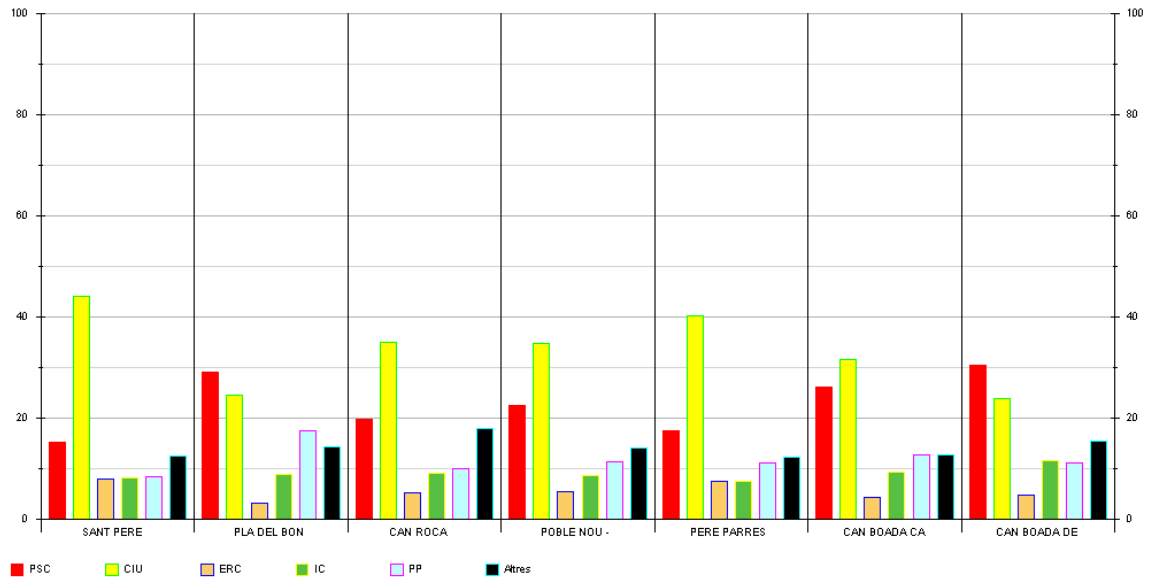

Barris del DISTRICTE 5 a les 22:16:14