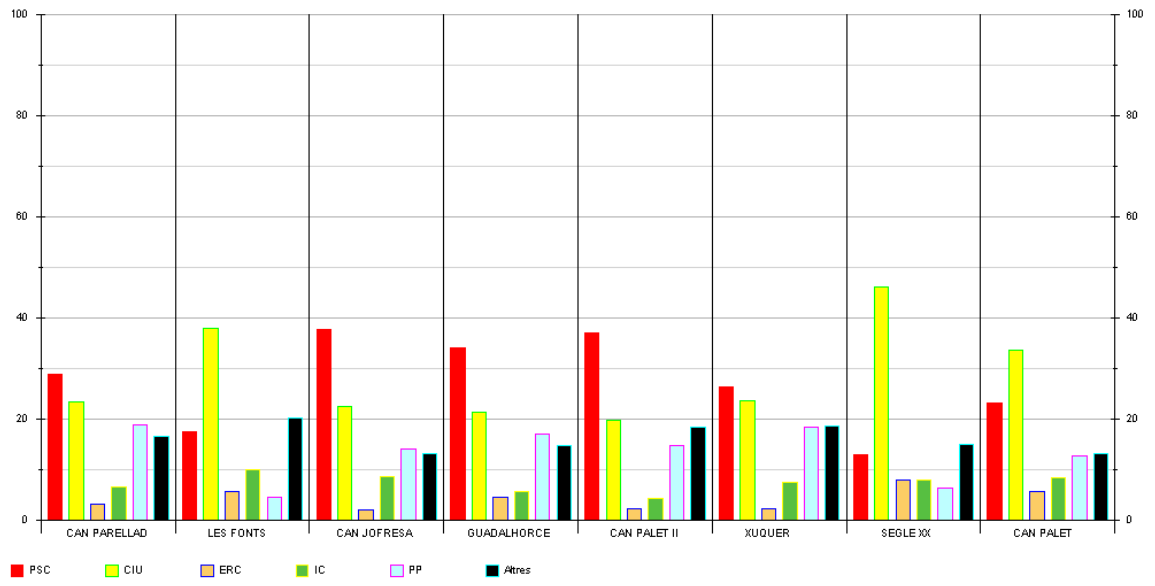

Barris del DISTRICTE 3 a les 22:18:02