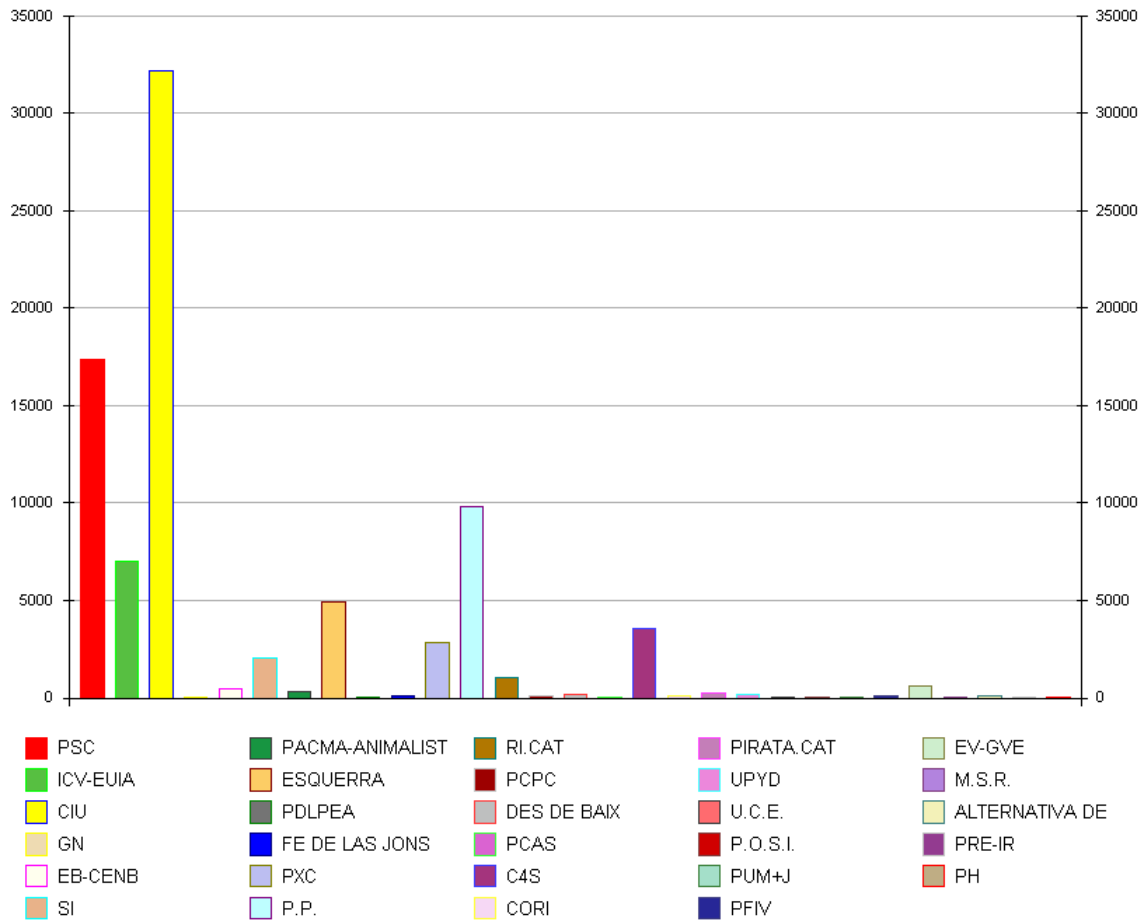

ELECCIONS AL PARLAMENT DE CATALUNYA 2010

Participació i resultats TOTALS

Dades de participació		
Electors	147948	
Escrutat	147948	100,00%
Votants	86667	58,58%
Abstenció	61281	41,42%
V.Candid.	83745	96,63%
Blancs	2497	2,88%
Nuls	425	0,49%

Resultats dels partits			
	Sigles	Vots	% Vots
1	PSC	17355	20,12%
2	ICV-EUIA	7002	8,12%
3	CIU	32210	37,35%
4	GN	14	0,02%
5	EB-CENB	461	0,53%
6	SI	2054	2,38%
7	PACMA-ANIMALIST	354	0,41%
8	ESQUERRA	4954	5,74%
9	PDLPEA	58	0,07%
10	FE DE LAS JONS	76	0,09%
11	PXC	2848	3,30%
12	P.P.	9809	11,37%
13	RI.CAT	1069	1,24%
14	PCPC	96	0,11%
15	DES DE BAIX	188	0,22%
16	PCAS	36	0,04%
17	C4S	3535	4,10%
18	CORI	138	0,16%
19	PIRATA.CAT	220	0,26%
20	UPYD	178	0,21%
21	U.C.E.	26	0,03%
22	P.O.S.I.	70	0,08%
23	PUM+J	59	0,07%
24	PFIV	137	0,16%
25	EV-GVE	591	0,69%
26	M.S.R.	23	0,03%
27	ALTERNATIVA DE	122	0,14%
28	PRE-IR	44	0,05%
29	PH	18	0,02%

Resultats totals TERRASSA a les 22:10:11. 100,00% escrutat