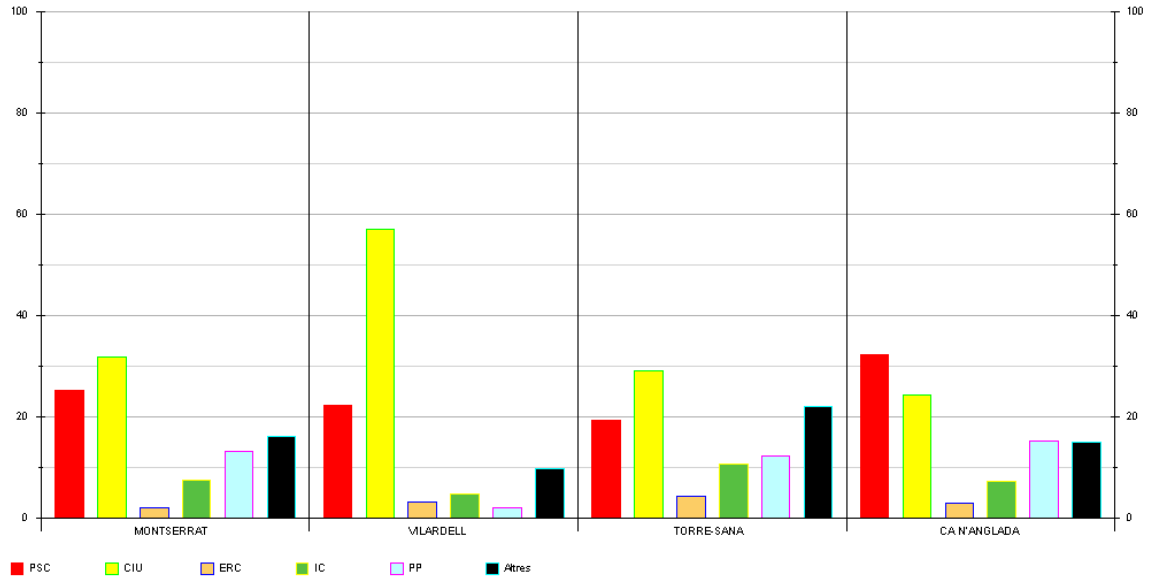

Barris del DISTRICTE 2 a les 22:14:53