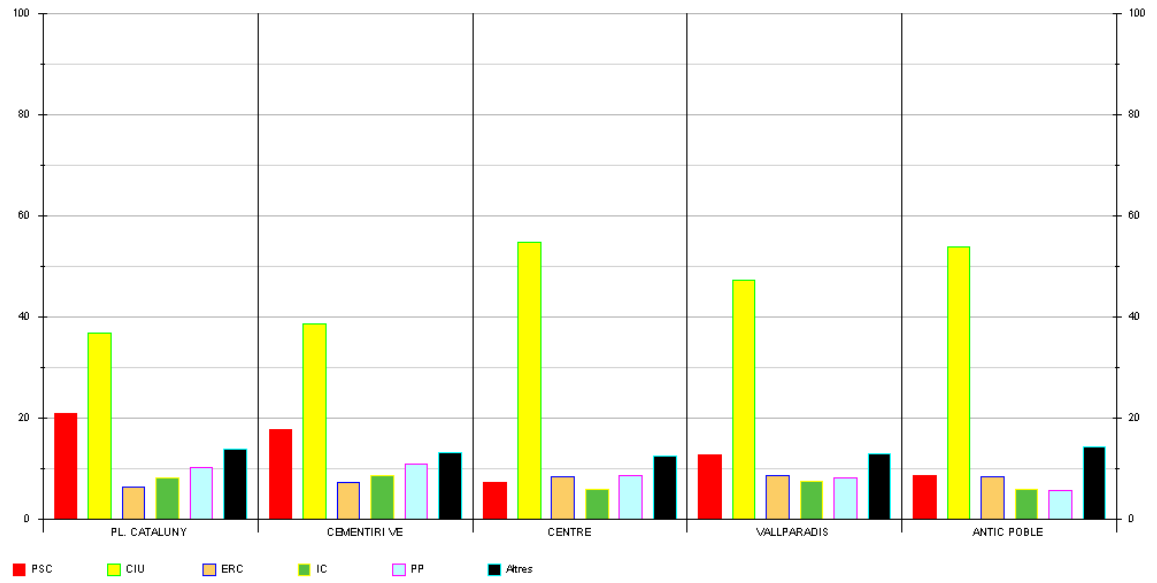

CEMENTIRI VELL

PSC	17,81
CIU	38,68
ERC	7,23
IC	8,77
PP	10,85
Altres	13,29

CENTRE

PSC	7,4
CIU	54,67
ERC	8,43
IC	5,98
PP	8,57
Altres	12,6

VALLPARADIS

PSC	12,7
CIU	47,22
ERC	8,62
IC	7,52
PP	8,11
Altres	13,04

ANTIC POBLE DE SANT PERE

PSC	8,7
CIU	53,85
ERC	8,36
IC	6,02
PP	5,69
Altres	14,38

Barris del DISTRICTE 1 a les 22:14:18

ELECCIONS AL PARLAMENT DE CATALUNYA 2010

Districte 2

Dades de participació al districte i resultats per barri dels partits més significatius