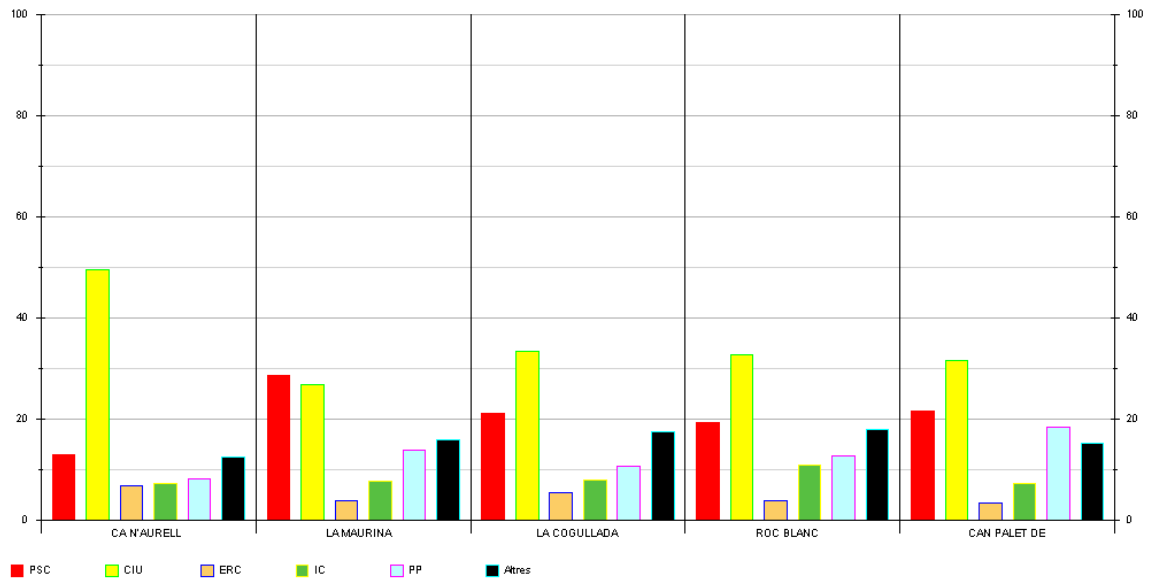

Barris del DISTRICTE 4 a les 22:15:45