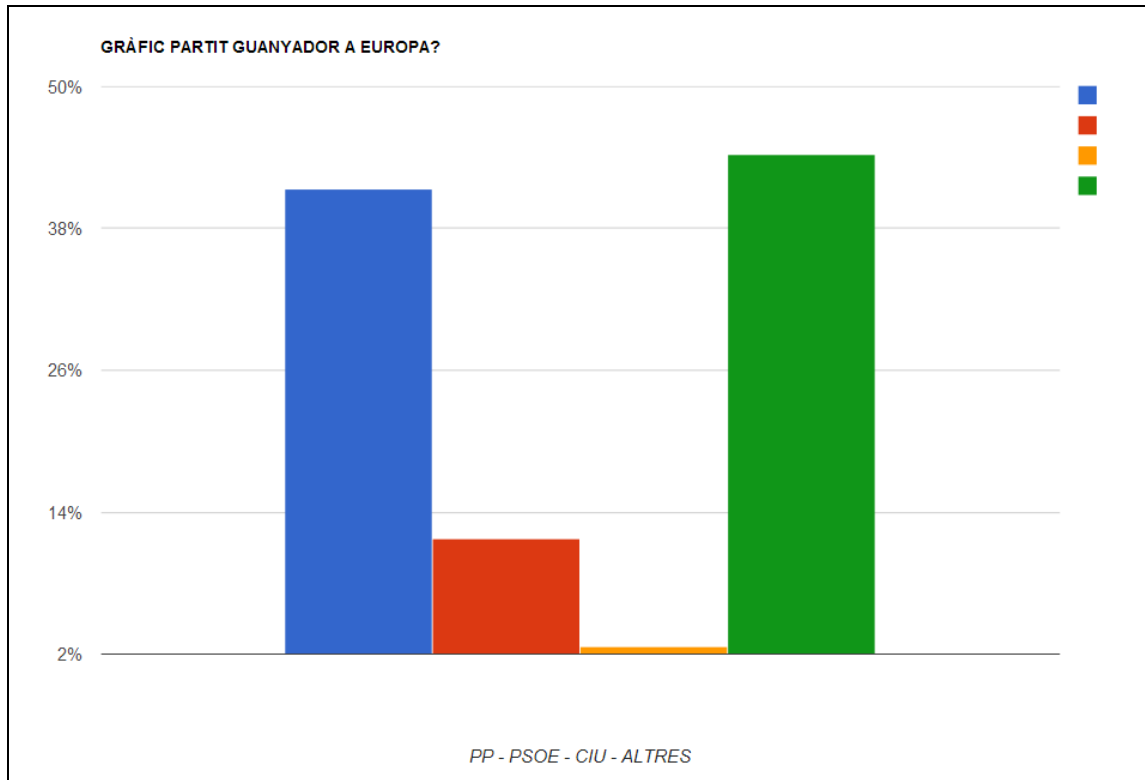

EL NOSTRE SONDEIG ELECTORAL

ELECCIONS EUROPEES 25/M

Mostra: 320 enquestats
Data: 16 de maig de 2014
Entrevistadors/es: alumnat 6è A,B i C
Escola Guerau de Liost.