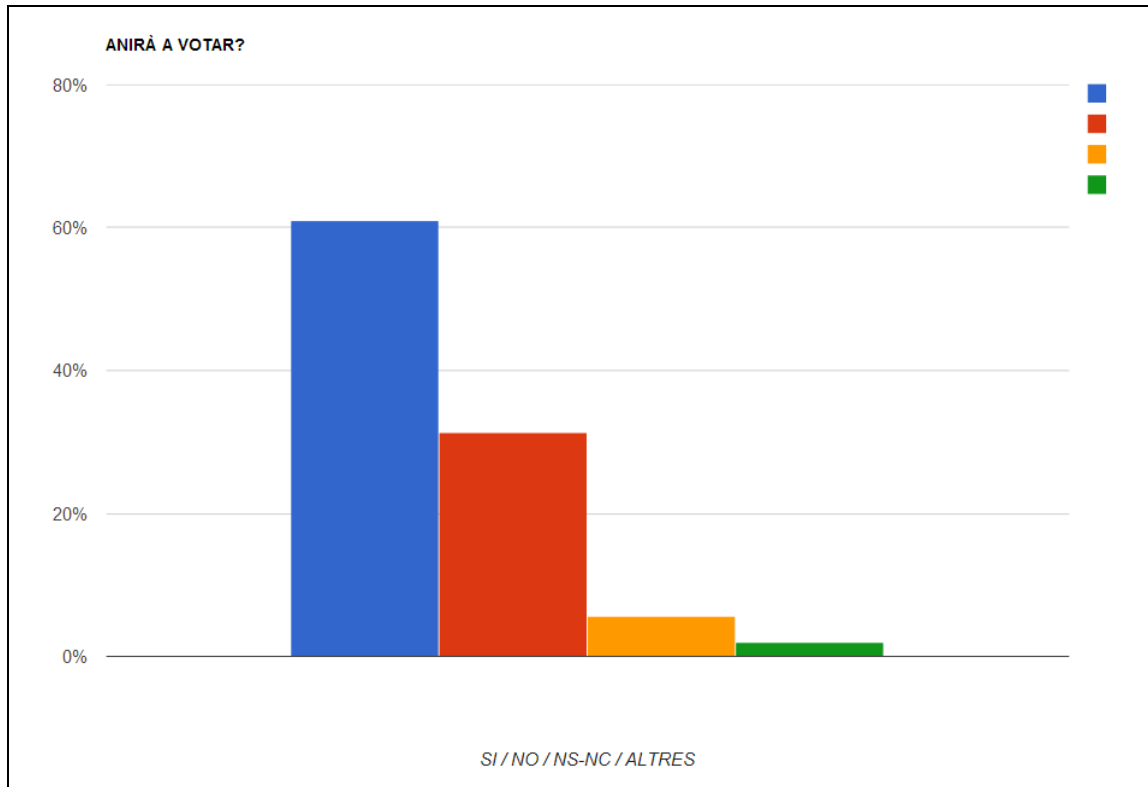

EL NOSTRE SONDEIG ELECTORAL

ELECCIONS EUROPEES 25/M

Mostra: 320 enquestats
Data: 16 de maig de 2014
Entrevistadors/es: alumnat 6è A,B i C
Escola Guerau de Liost.