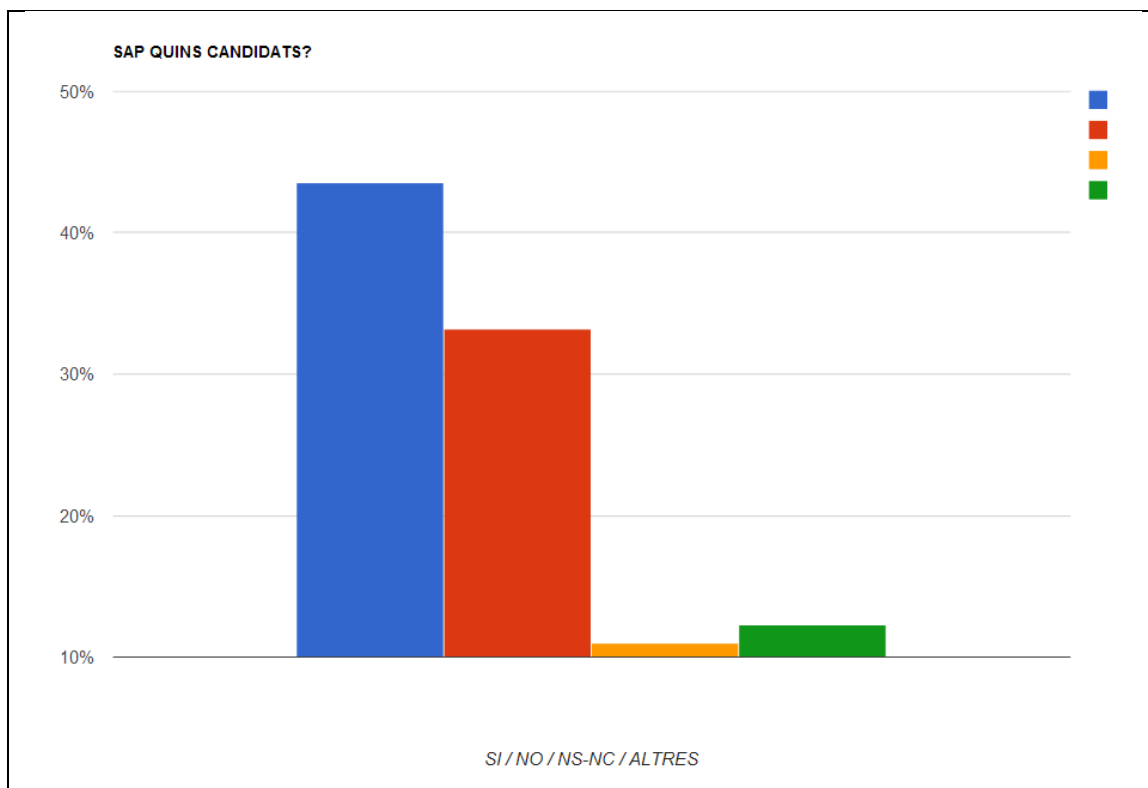

EL NOSTRE SONDEIG ELECTORAL

ELECCIONS EUROPEES 25/M

Mostra: 320 enquestats
Data: 16 de maig de 2014
Entrevistadors/es: alumnat 6è A,B i C
Escola Guerau de Liost.