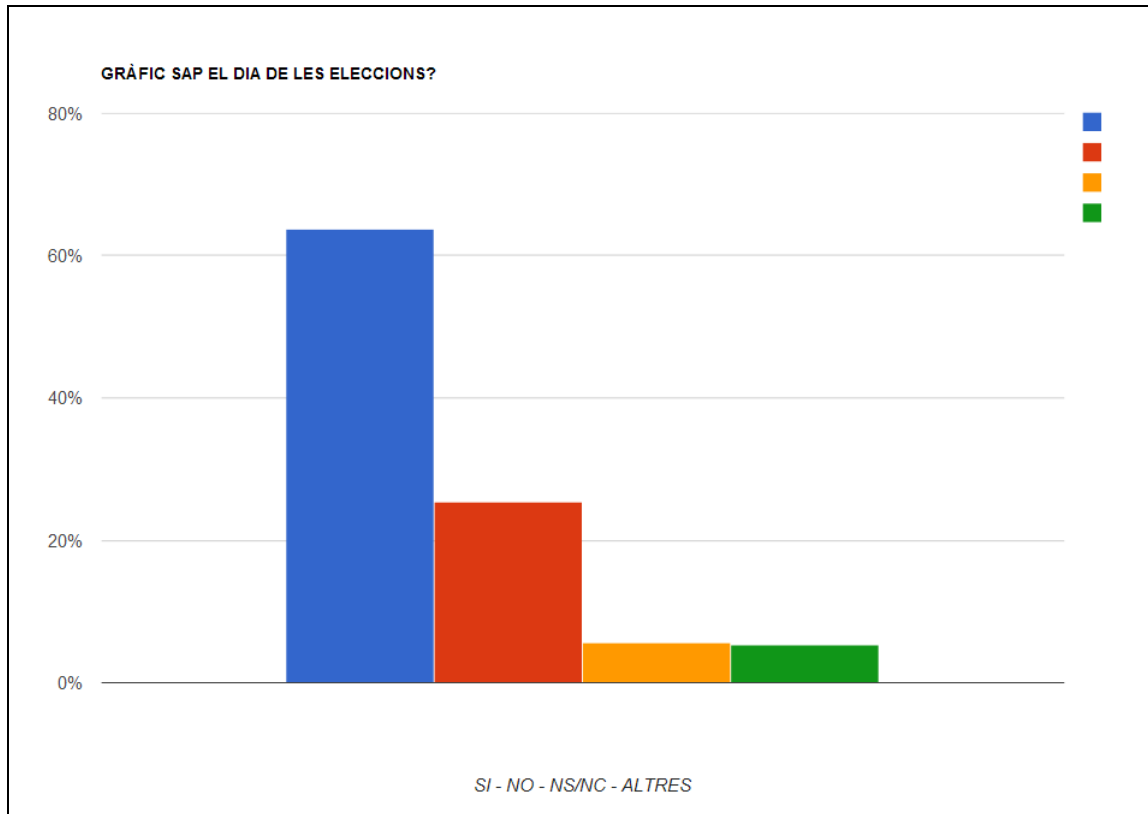

EL NOSTRE SONDEIG ELECTORAL

ELECCIONS EUROPEES 25/M

Mostra: 320 enquestats
Data: 16 de maig de 2014
Entrevistadors/es: alumnat 6è A,B i C
Escola Guerau de Liost.