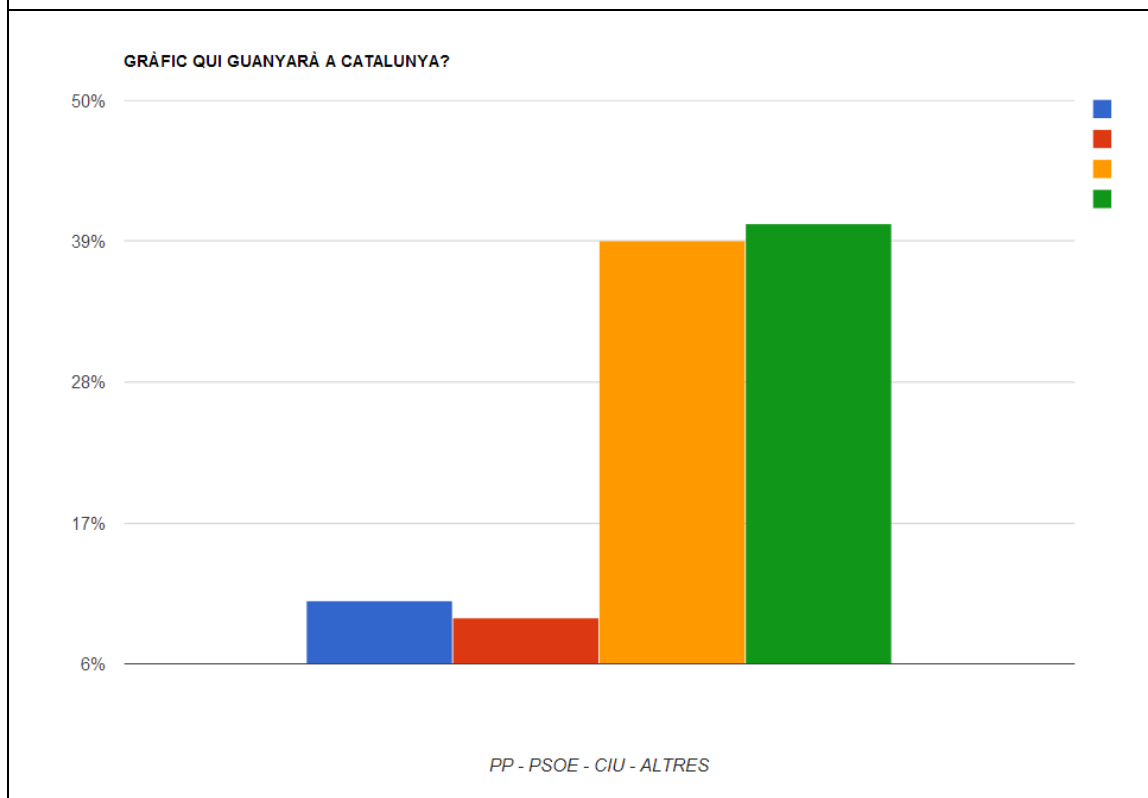

EL NOSTRE SONDEIG ELECTORAL

ELECCIONS EUROPEES 25/M

Mostra: 320 enquestats
Data: 16 de maig de 2014
Entrevistadors/es: alumnat 6è A,B i C
Escola Guerau de Liost.