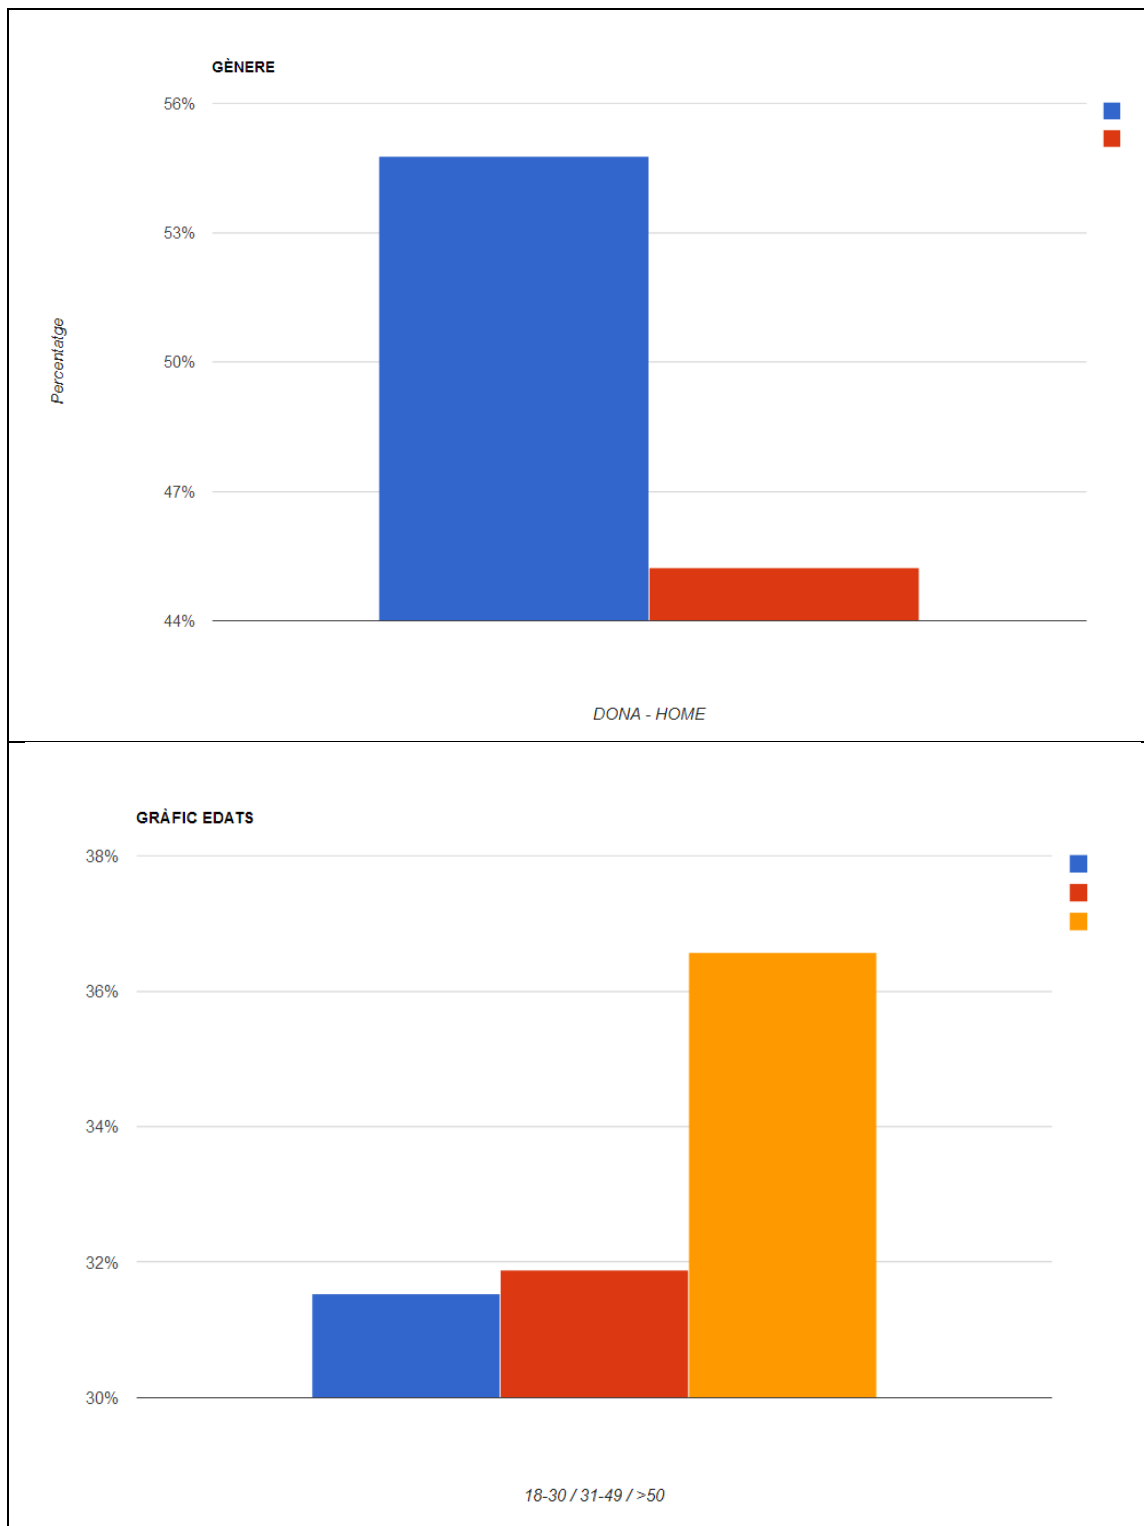

EL NOSTRE SONDEIG ELECTORAL

ELECCIONS EUROPEES 25/M

Mostra: 320 enquestats
Data: 16 de maig de 2014
Entrevistadors/es: alumnat 6è A,B i C
Escola Guerau de Liost.