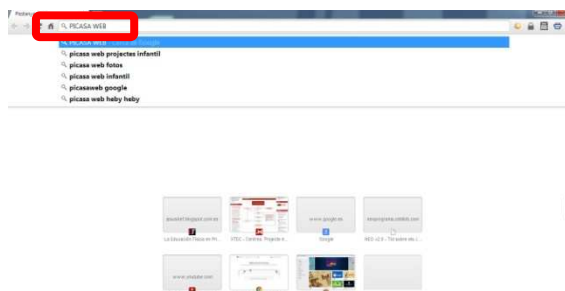

De com inserir imatges de Picasa Web al Bloc

[Prèvia] Davant nostre.... l' **ESCRITORI DE L'ORDINADOR** –el més net possible-

BOTÓ DRET: CREA \ CARPETA

BOTÓ DRET SOBRE LA CARPETA : CANVIA EL NOM

Per exemple: **DE PICASA A BLOC**

Obrim un **NAVEGADOR**; per exemple, el **GOOGLE CHROME** (amb Access the Internet) i accedim a <http://www.google.es>

Escrivim a la línia d'adrees **CAVALL** i li demanem que ens mostri **IMATGES**

BOTÓ DRET sobre la imatge que ens agradi i **DESA LA IMATGE COM A ...**

Li donem **NOM** i la guardem a la **CARPETA** que en creat, anteriorment, amb el nom **DE PICASA A BLOC**.

I... així ho fem amb totes les que ens interessin. [Els tres passos anteriors].

Tornem a la línia d'adreces del **NAVEGADOR** i escrivim **PICASA WEB**. Li demanem que ens mostri **WEB**