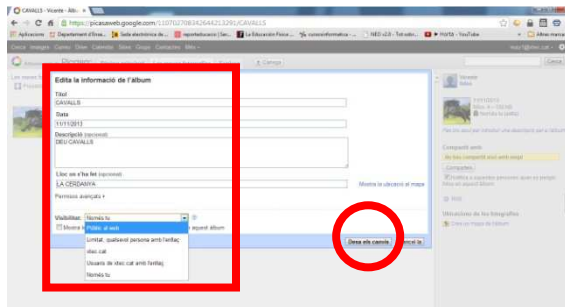

Podem "Arrossegueu fotos aquí" Però, nosaltres anem a : "Selecciona fotos de l'ordinador". Ens apareix el buscador "Obre". Anem a la Carpeta que tenim a l'Escriptori DE PICASA A BLOC i "Obre" ..

Tenim a la vista les quatre imatges que hem despenjat del web [Un, Dos, Tres i Quatre cavalls]....

Les seleccionem totes quatre i "Obre"

Ja les tenim, les “Quatre imatges”, al nostre “Lloc Picasa” [D'acord]

Parem, ara, atenció a la **barra lateral dreta** [Ens ofereix un munt de **possibilitats**]

Editem la informació de l'àlbum: Títol, Data, Lloc on s'ha fet [permet inserir un mapa de **Google Maps**] i per últim la seva [**Vinculació**]- **Públic al Web**-. No oblidem “**Desa els canvis**”....

Per exemple: Títol [**CAVALLS**], Data [la de varem prendre les imatges o bé la d'avui], Descripció (opcional) – **DEU CAVALLS** -, Lloc on s'ha fet –**LA CERDANYA**- i “**Públic al Web**” [**Desa els canvis**]