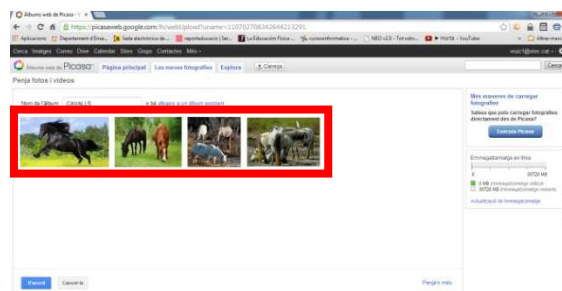

Les seleccionem totes quatre i "Obre" ....