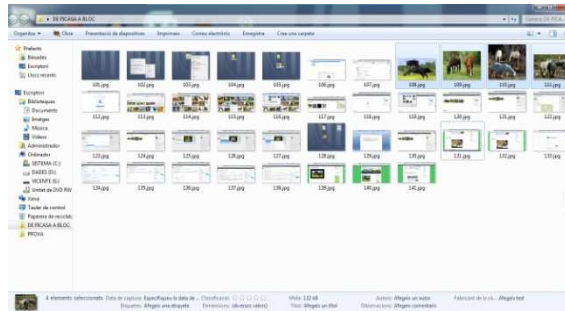

De com inserir imatges de Picasa Web al Bloc

[Prèvia] Davant nostre.... l' **ESCRITORI DE L'ORDINADOR** –el més net possible-

BOTÓ DRET: CREA \ CARPETA

BOTÓ DRET SOBRE LA CARPETA : CANVIA EL NOM

Per exemple: **DE PICASA A BLOC**

Obrim un **NAVEGADOR**; per exemple, el **GOOGLE CHROME** (amb Access the Internet) i accedim a <http://www.google.es>

Escrivim a la línia d'adrees **CAVALL** i li demanem que ens mostri **IMATGES**

BOTÓ DRET sobre la imatge que ens agradi i **DESA LA IMATGE COM A ...**

Li donem **NOM** i la guardem a la **CARPETA** que en creat, anteriorment, amb el nom **DE PICASA A BLOC**.

I... així ho fem amb totes les que ens interessin. [Els tres passos anteriors].

Tornem a la línia d'adreces del **NAVEGADOR** i escrivim **PICASA WEB**. Li demanem que ens mostri **WEB**

Accedim a la primera que ens apareix (**Picasa Web Àlbums**)

Omplim nom d'**USUARI** i **CONTRASENYA**

Ja estem al nostre "Lloc Picasa" Accedim a "Càrrega"

Ens apareix aquest diàleg

Ens proposa que el nom de l'àlbum sigui "la data del dia" ... Ja ho modificarem més endavant ! o bé "Afegeix a un àlbum existent" [Si aquest fos el cas li anomenariem CAVALLS]