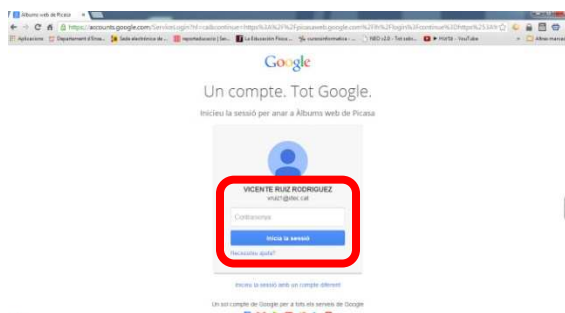

Li donem **NOM** i la guardem a la **CARPETA** que en creat, anteriorment, amb el nom **DE PICASA A BLOC**.

I... així ho fem amb totes les que ens interessin. [Els tres passos anteriors].

Tornem a la línia d'adreces del **NAVEGADOR** i escrivim **PICASA WEB**. Li demanem que ens mostri **WEB**

Accedim a la primera que ens apareix (**Picasa Web Àlbums**)

Omplim nom d'**USUARI** i **CONTRASENYA**

Ja estem al nostre "Lloc Picasa" Accedim a "Càrrega"

Ens apareix aquest diàleg

Ens proposa que el nom de l'àlbum sigui "la data del dia" ... Ja ho modificarem més endavant ! o bé "Afegeix a un àlbum existent" [Si aquest fos el cas li anomenariem CAVALLS]