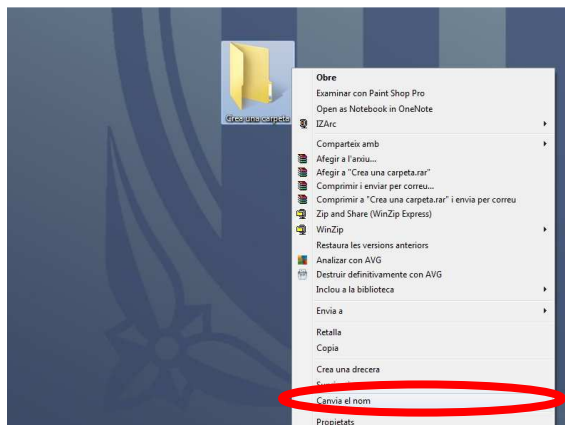

De com inserir imatges de Picasa Web al Bloc

[Prèvia] Davant nostre.... l' **ESCRITORI DE L'ORDINADOR** –el més net possible-

BOTÓ DRET: CREA \ CARPETA

BOTÓ DRET SOBRE LA CARPETA : CANVIA EL NOM

Per exemple: **DE PICASA A BLOC**

Obrim un **NAVEGADOR**; per exemple, el **GOOGLE CHROME** (amb Access the Internet) i accedim a <http://www.google.es>

Escrivim a la línia d'adrees **CAVALL** i li demanem que ens mostri **IMATGES**

BOTÓ DRET sobre la imatge que ens agradi i **DESA LA IMATGE COM A ...**