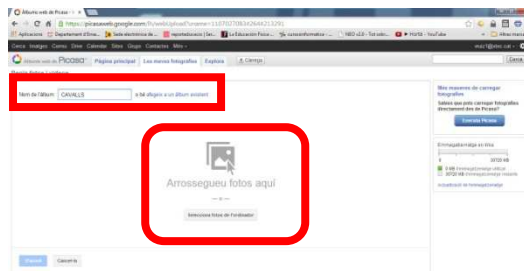

Accedim a la primera que ens apareix (**Picasa Web Àlbums**)

Omplim nom d'**USUARI** i **CONTRASENYA**

Ja estem al nostre "Lloc Picasa" Accedim a "Càrrega"

Ens apareix aquest diàleg

Ens proposa que el nom de l'àlbum sigui "la data del dia" ... Ja ho modificarem més endavant ! o bé "Afegeix a un àlbum existent" [Si aquest fos el cas li anomenariem CAVALLS]

Podem "Arrossegueu fotos aquí" Però, nosaltres anem a : "Selecciona fotos de l'ordinador". Ens apareix el buscador "Obre". Anem a la Carpeta que tenim a l'Escriptori DE PICASA A BLOC i "Obre" ..

Tenim a la vista les quatre imatges que hem despenjat del web [Un, Dos, Tres i Quatre cavalls]....