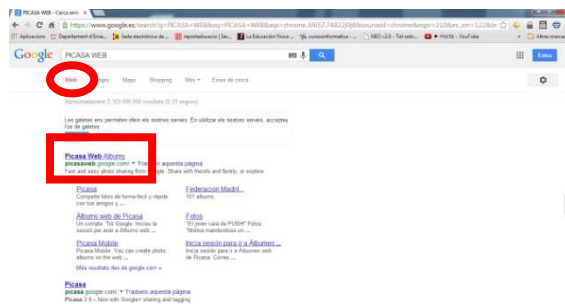

Li donem **NOM** i la guardem a la **CARPETA** que en creat, anteriorment, amb el nom **DE PICASA A BLOC**.

I... així ho fem amb totes les que ens interessin. [Els tres passos anteriors].

Tornem a la línia d'adreces del **NAVEGADOR** i escrivim **PICASA WEB**. Li demanem que ens mostri **WEB**

Accedim a la primera que ens apareix (**Picasa Web Àlbums**)

Omplim nom d'**USUARI** i **CONTRASENYA**

Ja estem al nostre "Lloc Picasa" Accedim a "Càrrega"

Ens apareix aquest diàleg

Ens proposa que el nom de l'àlbum sigui "la data del dia" ... Ja ho modificarem més endavant ! o bé "Afegeix a un àlbum existent" [Si aquest fos el cas li anomenariem CAVALLS]