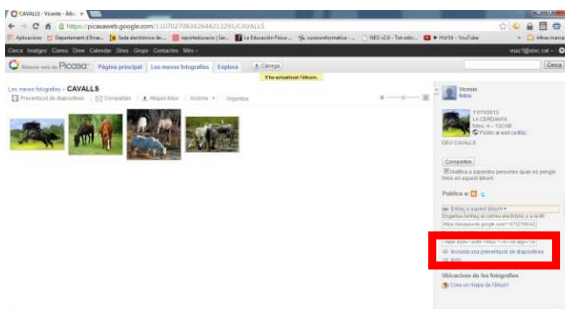

Tornem a parar atenció en la **barra lateral dreta** .... i optem per “**Incrusta una presentació de diapositives**” ..