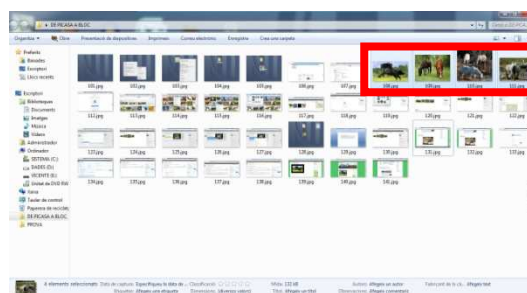

Accedim a la primera que ens apareix (**Picasa Web Àlbums**)

Omplim nom d'**USUARI** i **CONTRASENYA**

Ja estem al nostre "Lloc Picasa" Accedim a "Càrrega"

Ens apareix aquest diàleg

Ens proposa que el nom de l'àlbum sigui "la data del dia" ... Ja ho modificarem més endavant ! o bé "Afegeix a un àlbum existent" [Si aquest fos el cas li anomenariem CAVALLS]

Podem "Arrossegueu fotos aquí" Però, nosaltres anem a : "Selecciona fotos de l'ordinador". Ens apareix el buscador "Obre". Anem a la Carpeta que tenim a l'Escriptori DE PICASA A BLOC i "Obre" ..

Tenim a la vista les quatre imatges que hem despenjat del web [Un, Dos, Tres i Quatre cavalls]....

Les seleccionem totes quatre i "Obre"

Ja les tenim, les “Quatre imatges”, al nostre “Lloc Picasa” [D'acord]

Parem, ara, atenció a la **barra lateral dreta** [Ens ofereix un munt de **possibilitats**]

Editem la informació de l'àlbum: Títol, Data, Lloc on s'ha fet [permet inserir un mapa de **Google Maps**] i per últim la seva [**Vinculació**]- **Públic al Web**-. No oblidem “**Desa els canvis**”....