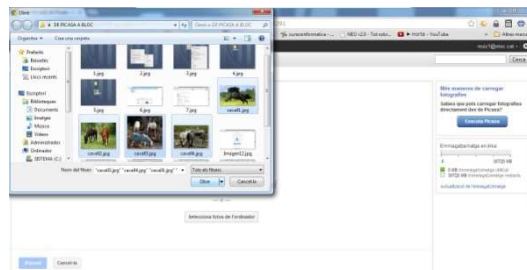

Accedim a la primera que ens apareix (**Picasa Web Àlbums**)

Omplim nom d'**USUARI** i **CONTRASENYA**

Ja estem al nostre "Lloc Picasa" Accedim a "Càrrega"

Ens apareix aquest diàleg

Ens proposa que el nom de l'àlbum sigui "la data del dia" ... Ja ho modificarem més endavant ! o bé "Afegeix a un àlbum existent" [Si aquest fos el cas li anomenariem CAVALLS]

Podem "Arrossegueu fotos aquí" Però, nosaltres anem a : "Selecciona fotos de l'ordinador". Ens apareix el buscador "Obre". Anem a la Carpeta que tenim a l'Escriptori DE PICASA A BLOC i "Obre" ..

Tenim a la vista les quatre imatges que hem despenjat del web [Un, Dos, Tres i Quatre cavalls]....