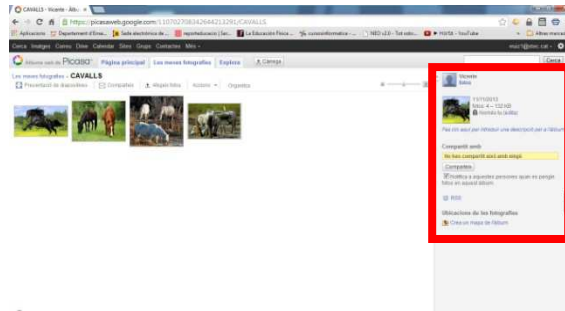

Accedim a la primera que ens apareix (**Picasa Web Àlbums**)

Omplim nom d'**USUARI** i **CONTRASENYA**

Ja estem al nostre "Lloc Picasa" Accedim a "Càrrega"

Ens apareix aquest diàleg

Ens proposa que el nom de l'àlbum sigui "la data del dia" ... Ja ho modificarem més endavant ! o bé "Afegeix a un àlbum existent" [Si aquest fos el cas li anomenariem CAVALLS]

Podem "Arrossegueu fotos aquí" Però, nosaltres anem a : "Selecciona fotos de l'ordinador". Ens apareix el buscador "Obre". Anem a la Carpeta que tenim a l'Escriptori DE PICASA A BLOC i "Obre" ..

Tenim a la vista les quatre imatges que hem despenjat del web [Un, Dos, Tres i Quatre cavalls]....

Les seleccionem totes quatre i "Obre"

Ja les tenim, les “Quatre imatges”, al nostre “Lloc Picasa” [D'acord]

Parem, ara, atenció a la **barra lateral dreta** [Ens ofereix un munt de **possibilitats**]

Editem la informació de l'àlbum: Títol, Data, Lloc on s'ha fet [permet inserir un mapa de **Google Maps**] i per últim la seva [**Vinculació**]- **Públic al Web**-. No oblidem “**Desa els canvis**”....