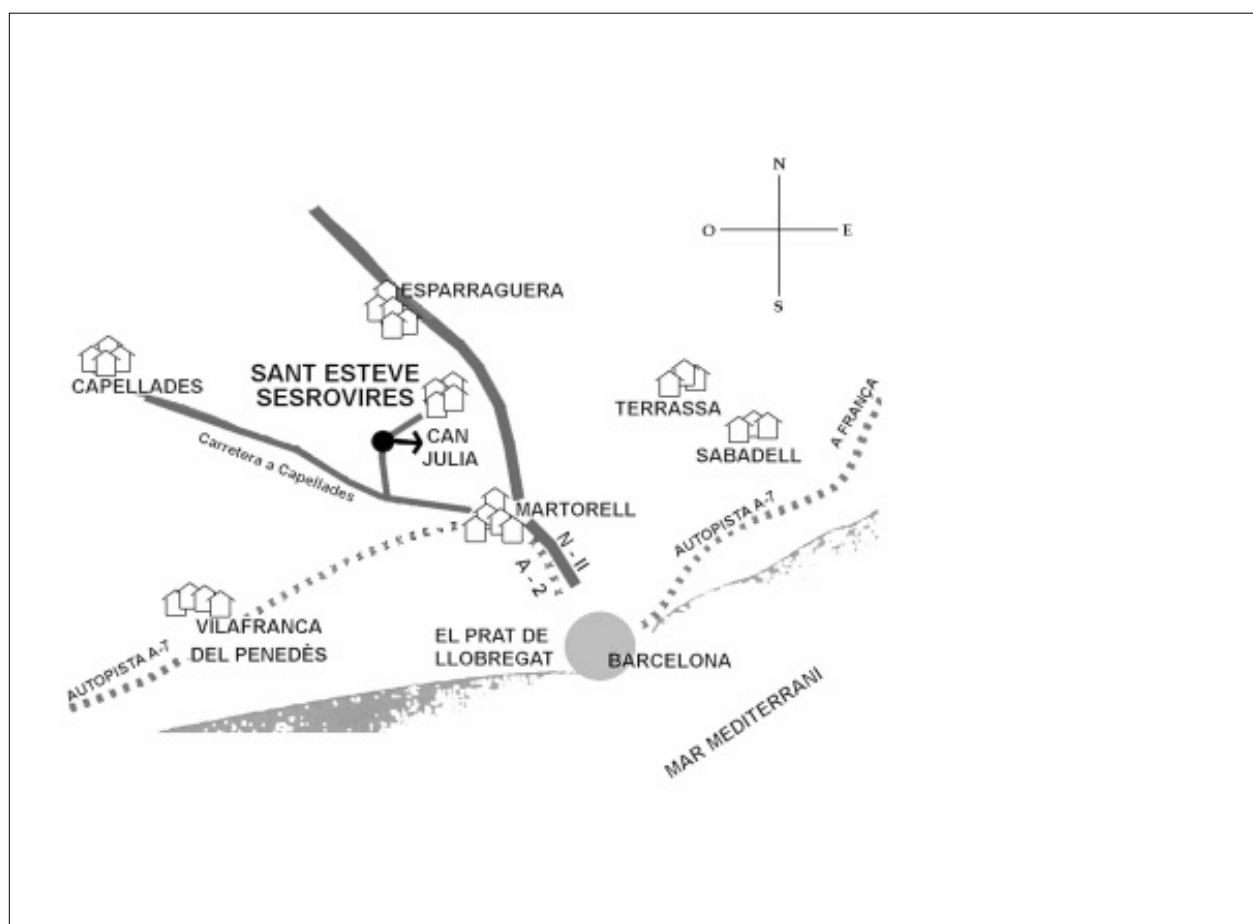

086

CAN JULIA

TURISME RURAL - LLOC D'ACCIONS CREATIVES - ESCOLA DE NATURA

- A 29 Km de Barcelona.
- A 3 Km de la sortida 25 (Martorell) de l'Autopista AP-2.
- A 2 Km de l'estació dels FFCC a Sant Esteve Sesrovires (linea Igualada).

Sortida 25 (Martorell) de l'Autopista. Agafar direcció Capellades i abans d'arribar a capellades agafar direcció Sant Esteve Sesrovires.

Abans d'arribar al poble de Sant Esteve Sesrovires, a mà esquerra, es troba la casa.