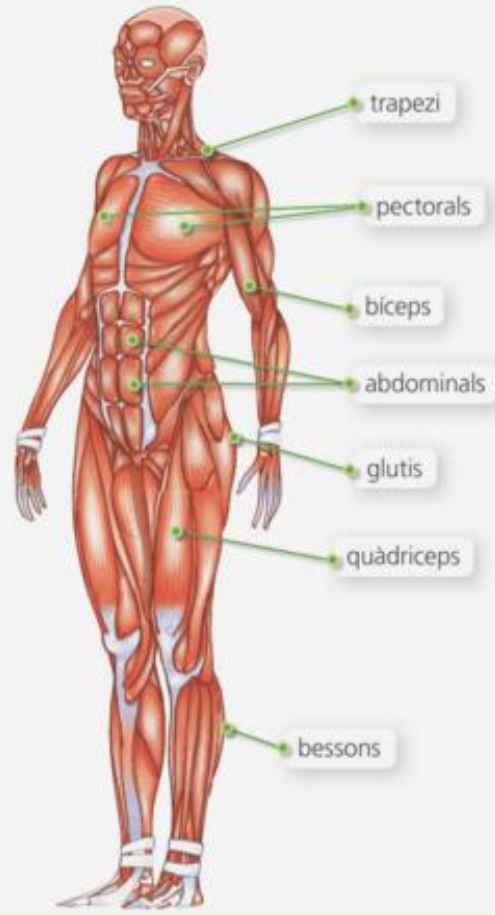

TEMA 4 : EL NOSTRE COS FUNCIONA

La funció de relació

- Els òrgans dels sentits són els ulls, les orelles, la llengua, el nas i la pell.
- El sistema nerviós està format per l'encèfal, la medul·la espinal i els nervis.
- L'aparell locomotor està format per ossos i músculs.

El nostre esquelet

La nostra musculatura

Aparell reproductor femeni

Aparell reproductor masculí

Els ovaris
produeixen **òvuls**.

Els testicles produeixen
espermatozoides.