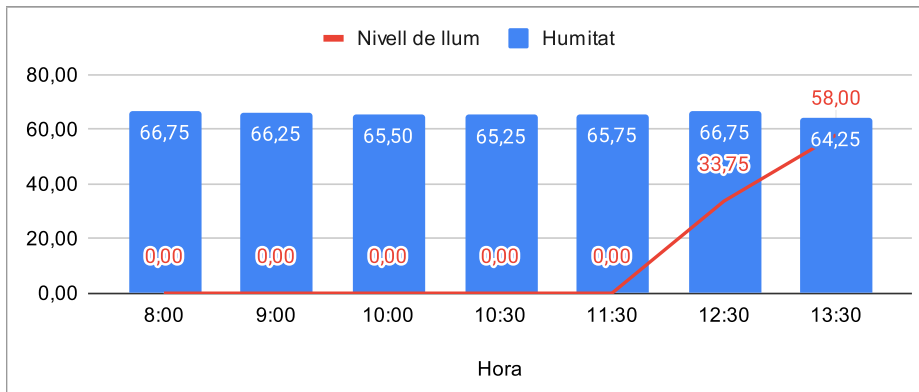

Valors per hores