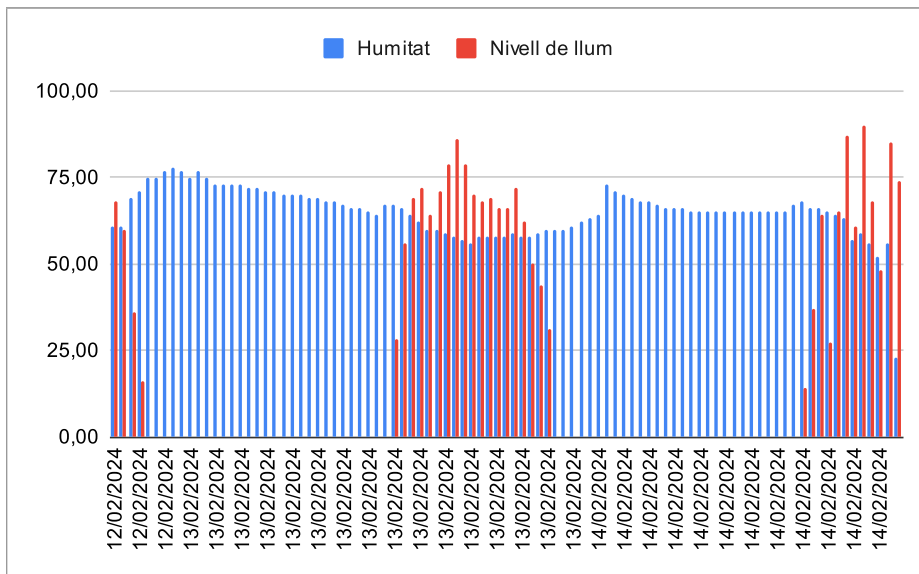

Institut Pons d'Icart

Aparell		Grup		Nom i Cognoms
Classe				Nom i Cognoms
Dia entrada	12/02/2024 20:01:30			Nom i Cognoms
Dia sortida				Nom i Cognoms

Dades Generals