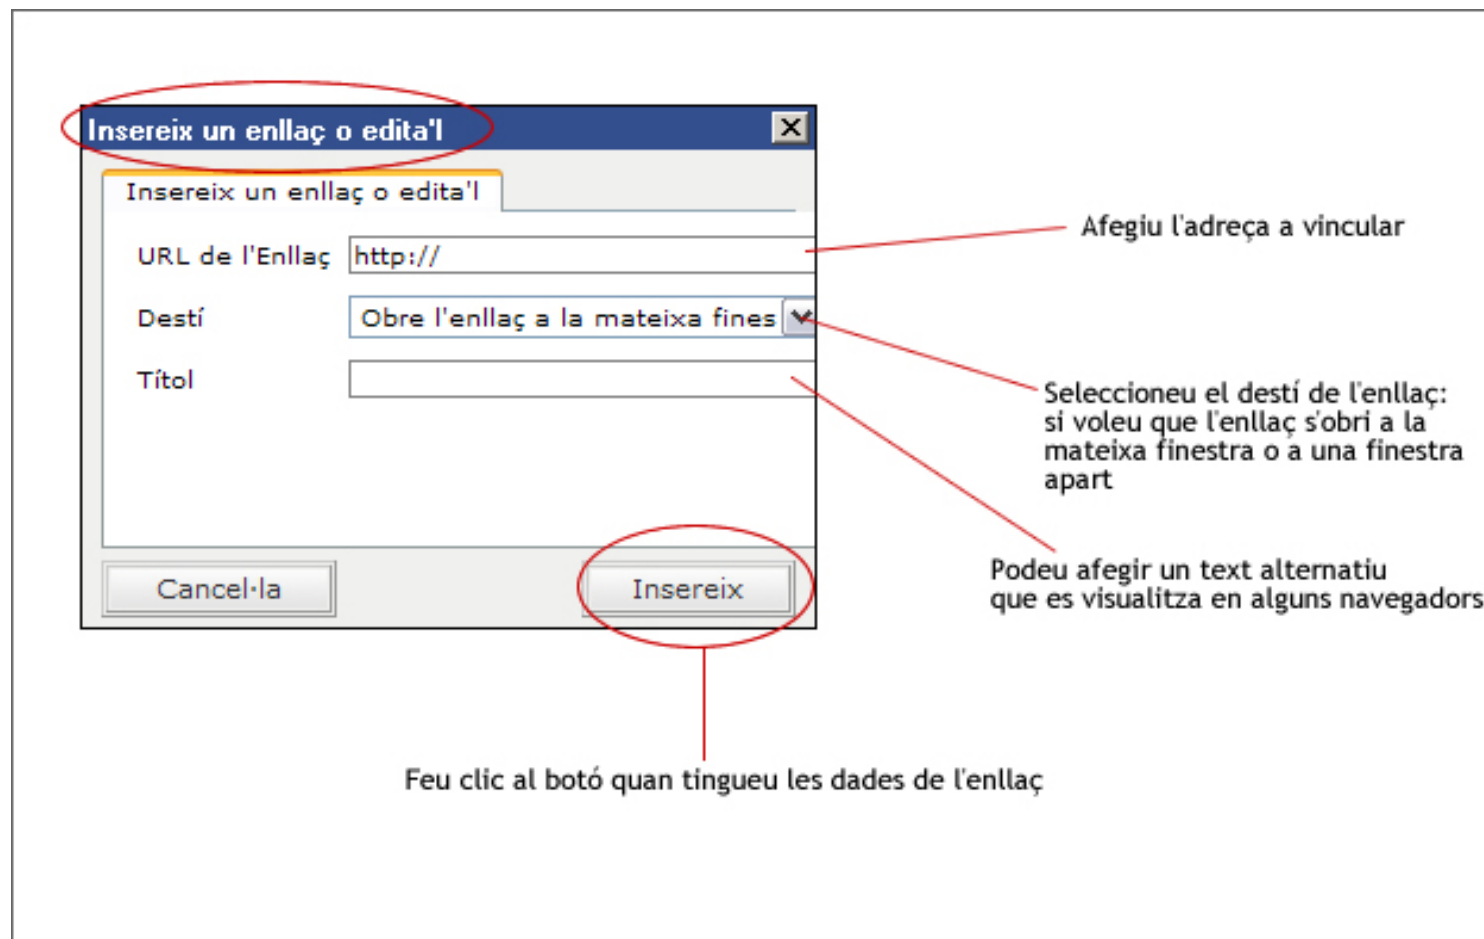

Creació d'un bloc a XTECBlocs: inserir un enllaç al text
Josep Cañas

- Una vegada heu seleccionat aquesta opció apareixerà un quadre d'edició on haureu d'omplir la informació corresponent a cada camp: