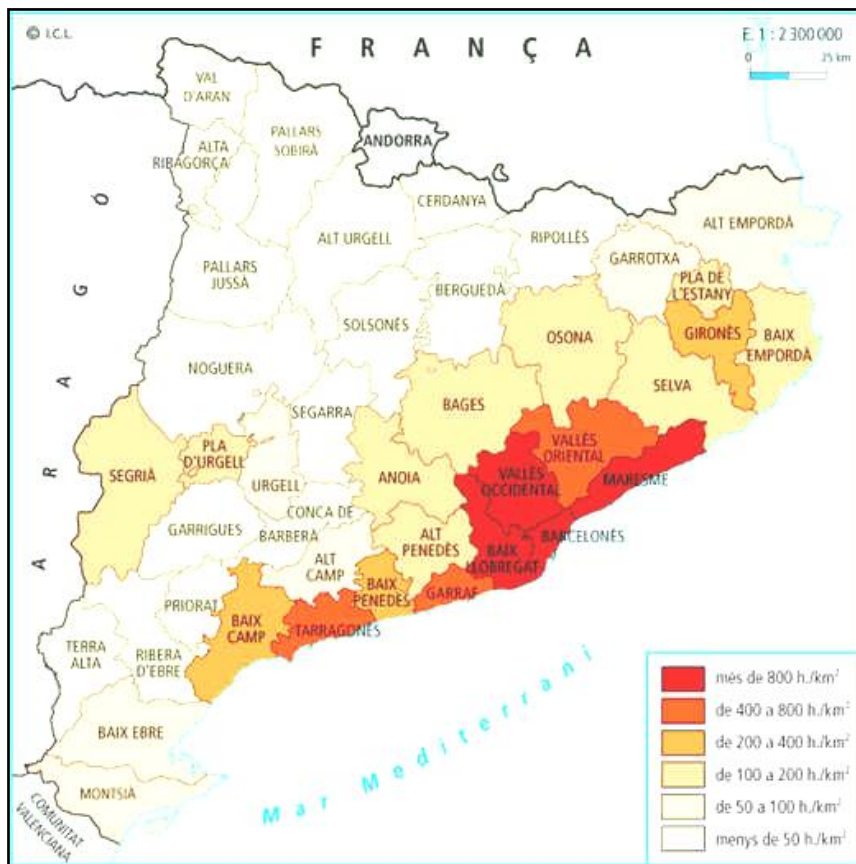

LA POBLACIÓ A ESPANYA I CATALUNYA

Observa les següents piràmides de població de Catalunya:

Observa les següents piràmides de població d'Espanya:

Observa la següent piràmide de població de la comarca del Garraf:

La immigració al Garraf

PROCEDÈNCIA DE LA POBLACIÓ ESTRANGERA. ANY 2012-2016					
Continent	2012	2013	2014	2015	2016
Àfrica	3.822	3.678	3.394	3.265	3.403
Amèrica	5.834	5.529	4.735	4.288	4.234
Àsia	879	947	980	1.018	1.077
Europa	12.966	12.018	10.902	10.612	10.442
Resta del món	33	42	38	33	26
Total	23.534	22.214	20.049	19.216	19.182

DISTRIBUCIÓ DE LA POBLACIÓ EN EL TERRITORI

Observa els següents gràfics sobre l'ocupació de les persones a Espanya i Catalunya:

EL SECTOR PRIMÀRIA A CATALUNYA: agricultura, ramaderia i pesca

EL SECTOR SECUNDARI A CATALUNYA: les indústries

ELS TRANSPORTS A CATALUNYA:

Observa el següent mapa sobre la xarxa de transports a Catalunya: