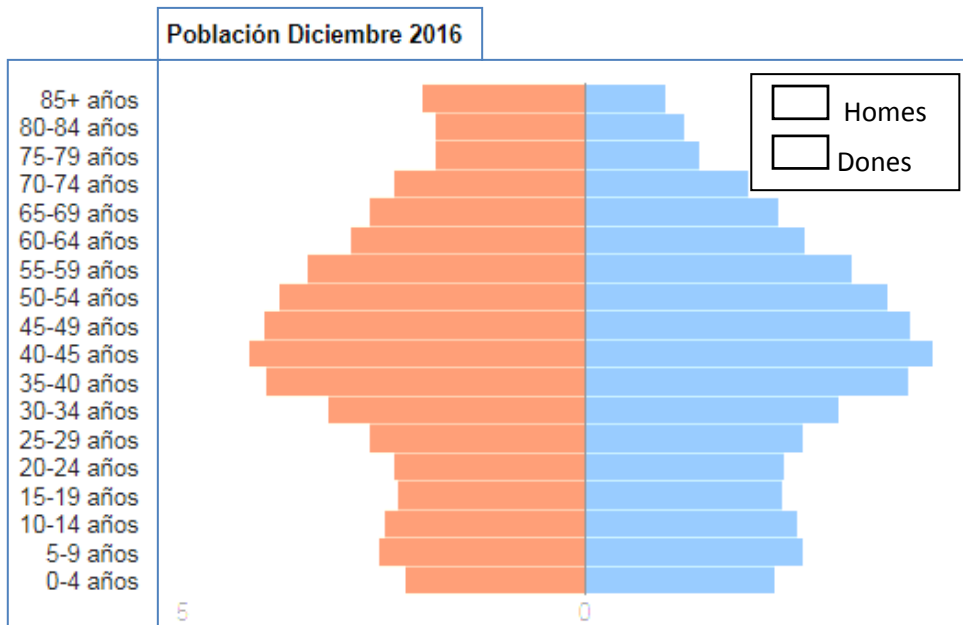

LA POBLACIÓ A ESPANYA I CATALUNYA

Observa les següents piràmides de població de Catalunya:

Observa les següents piràmides de població d'Espanya:

Observa la següent piràmide de població de la comarca del Garraf:

La immigració al Garraf

PROCEDÈNCIA DE LA POBLACIÓ ESTRANGERA. ANY 2012-2016					
Continent	2012	2013	2014	2015	2016
Àfrica	3.822	3.678	3.394	3.265	3.403
Amèrica	5.834	5.529	4.735	4.288	4.234
Àsia	879	947	980	1.018	1.077
Europa	12.966	12.018	10.902	10.612	10.442
Resta del món	33	42	38	33	26
Total	23.534	22.214	20.049	19.216	19.182