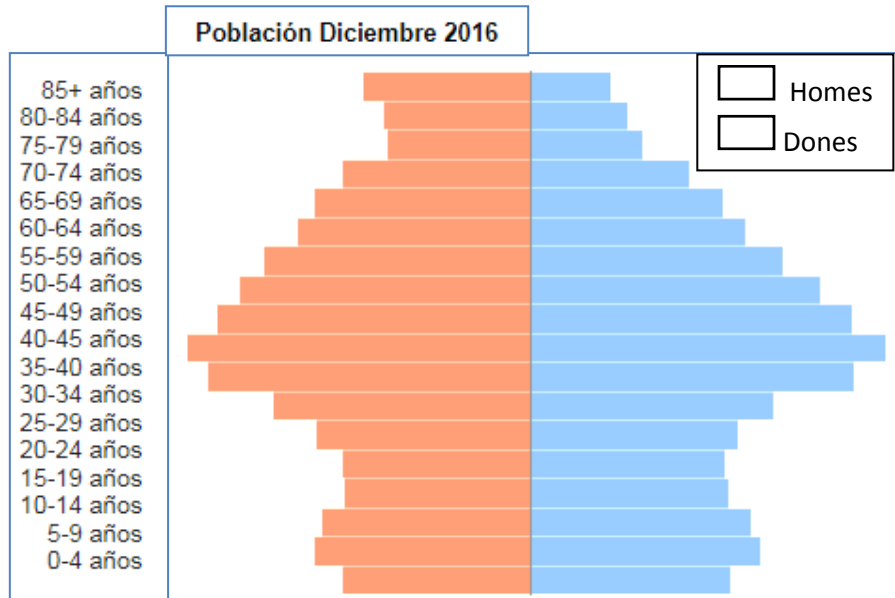

LA POBLACIÓ A ESPANYA I CATALUNYA

Observa les següents piràmides de població de Catalunya:

Observa les següents piràmides de població d'Espanya:

Observa la següent piràmide de població de la comarca del Garraf:

La immigració al Garraf

PROCEDÈNCIA DE LA POBLACIÓ ESTRANGERA. ANY 2012-2016					
Continent	2012	2013	2014	2015	2016
Àfrica	3.822	3.678	3.394	3.265	3.403
Amèrica	5.834	5.529	4.735	4.288	4.234
Àsia	879	947	980	1.018	1.077
Europa	12.966	12.018	10.902	10.612	10.442
Resta del món	33	42	38	33	26
Total	23.534	22.214	20.049	19.216	19.182