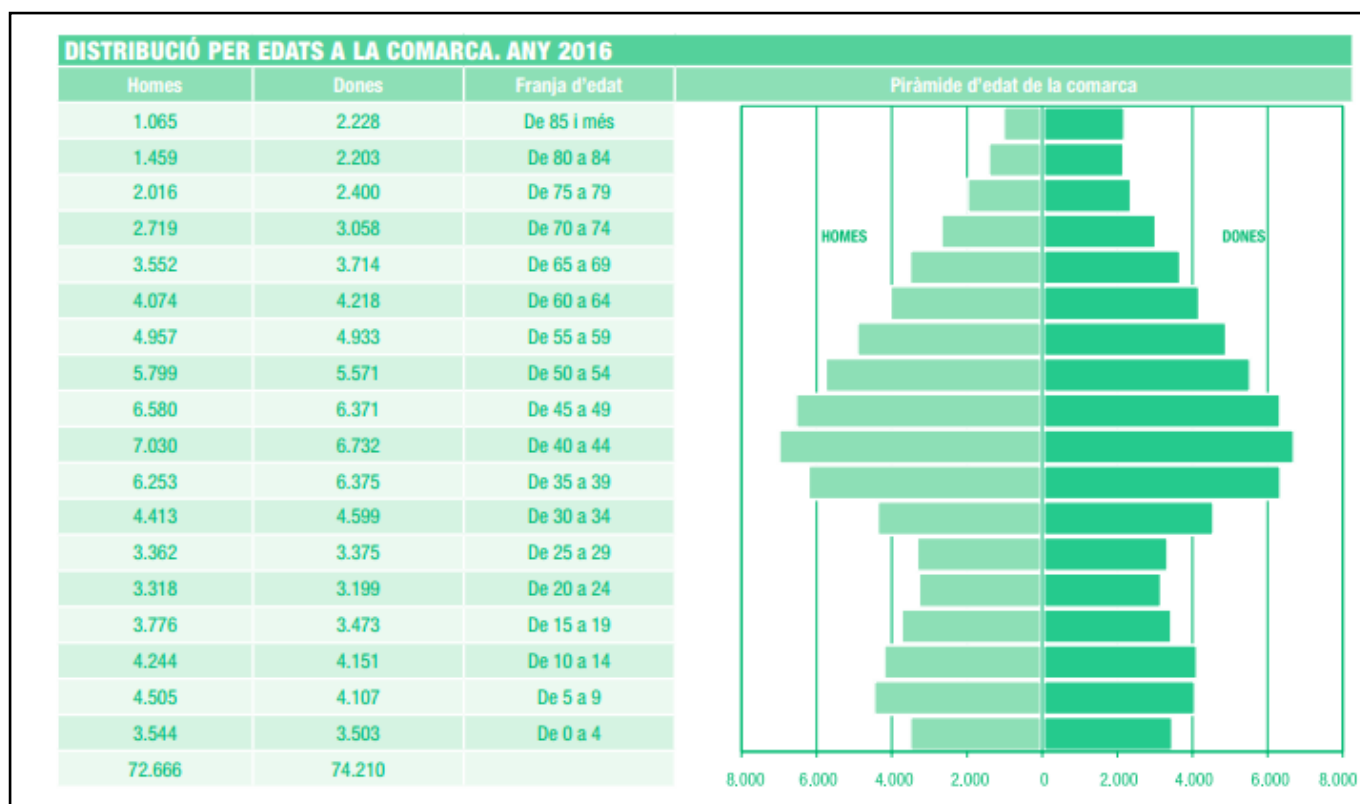

LA POBLACIÓ A ESPANYA I CATALUNYA

Observa les següents piràmides de població de Catalunya:

Observa les següents piràmides de població d'Espanya:

Observa la següent piràmide de població de la comarca del Garraf:

La immigració al Garraf

PROCEDÈNCIA DE LA POBLACIÓ ESTRANGERA. ANY 2012-2016					
Continent	2012	2013	2014	2015	2016
Àfrica	3.822	3.678	3.394	3.265	3.403
Amèrica	5.834	5.529	4.735	4.288	4.234
Àsia	879	947	980	1.018	1.077
Europa	12.966	12.018	10.902	10.612	10.442
Resta del món	33	42	38	33	26
Total	23.534	22.214	20.049	19.216	19.182

DISTRIBUCIÓ DE LA POBLACIÓ EN EL TERRITORI

Observa els següents gràfics sobre l'ocupació de les persones a Espanya i Catalunya:

EL SECTOR PRIMÀRIA A CATALUNYA: agricultura, ramaderia i pesca

EL SECTOR SECUNDARI A CATALUNYA: les indústries